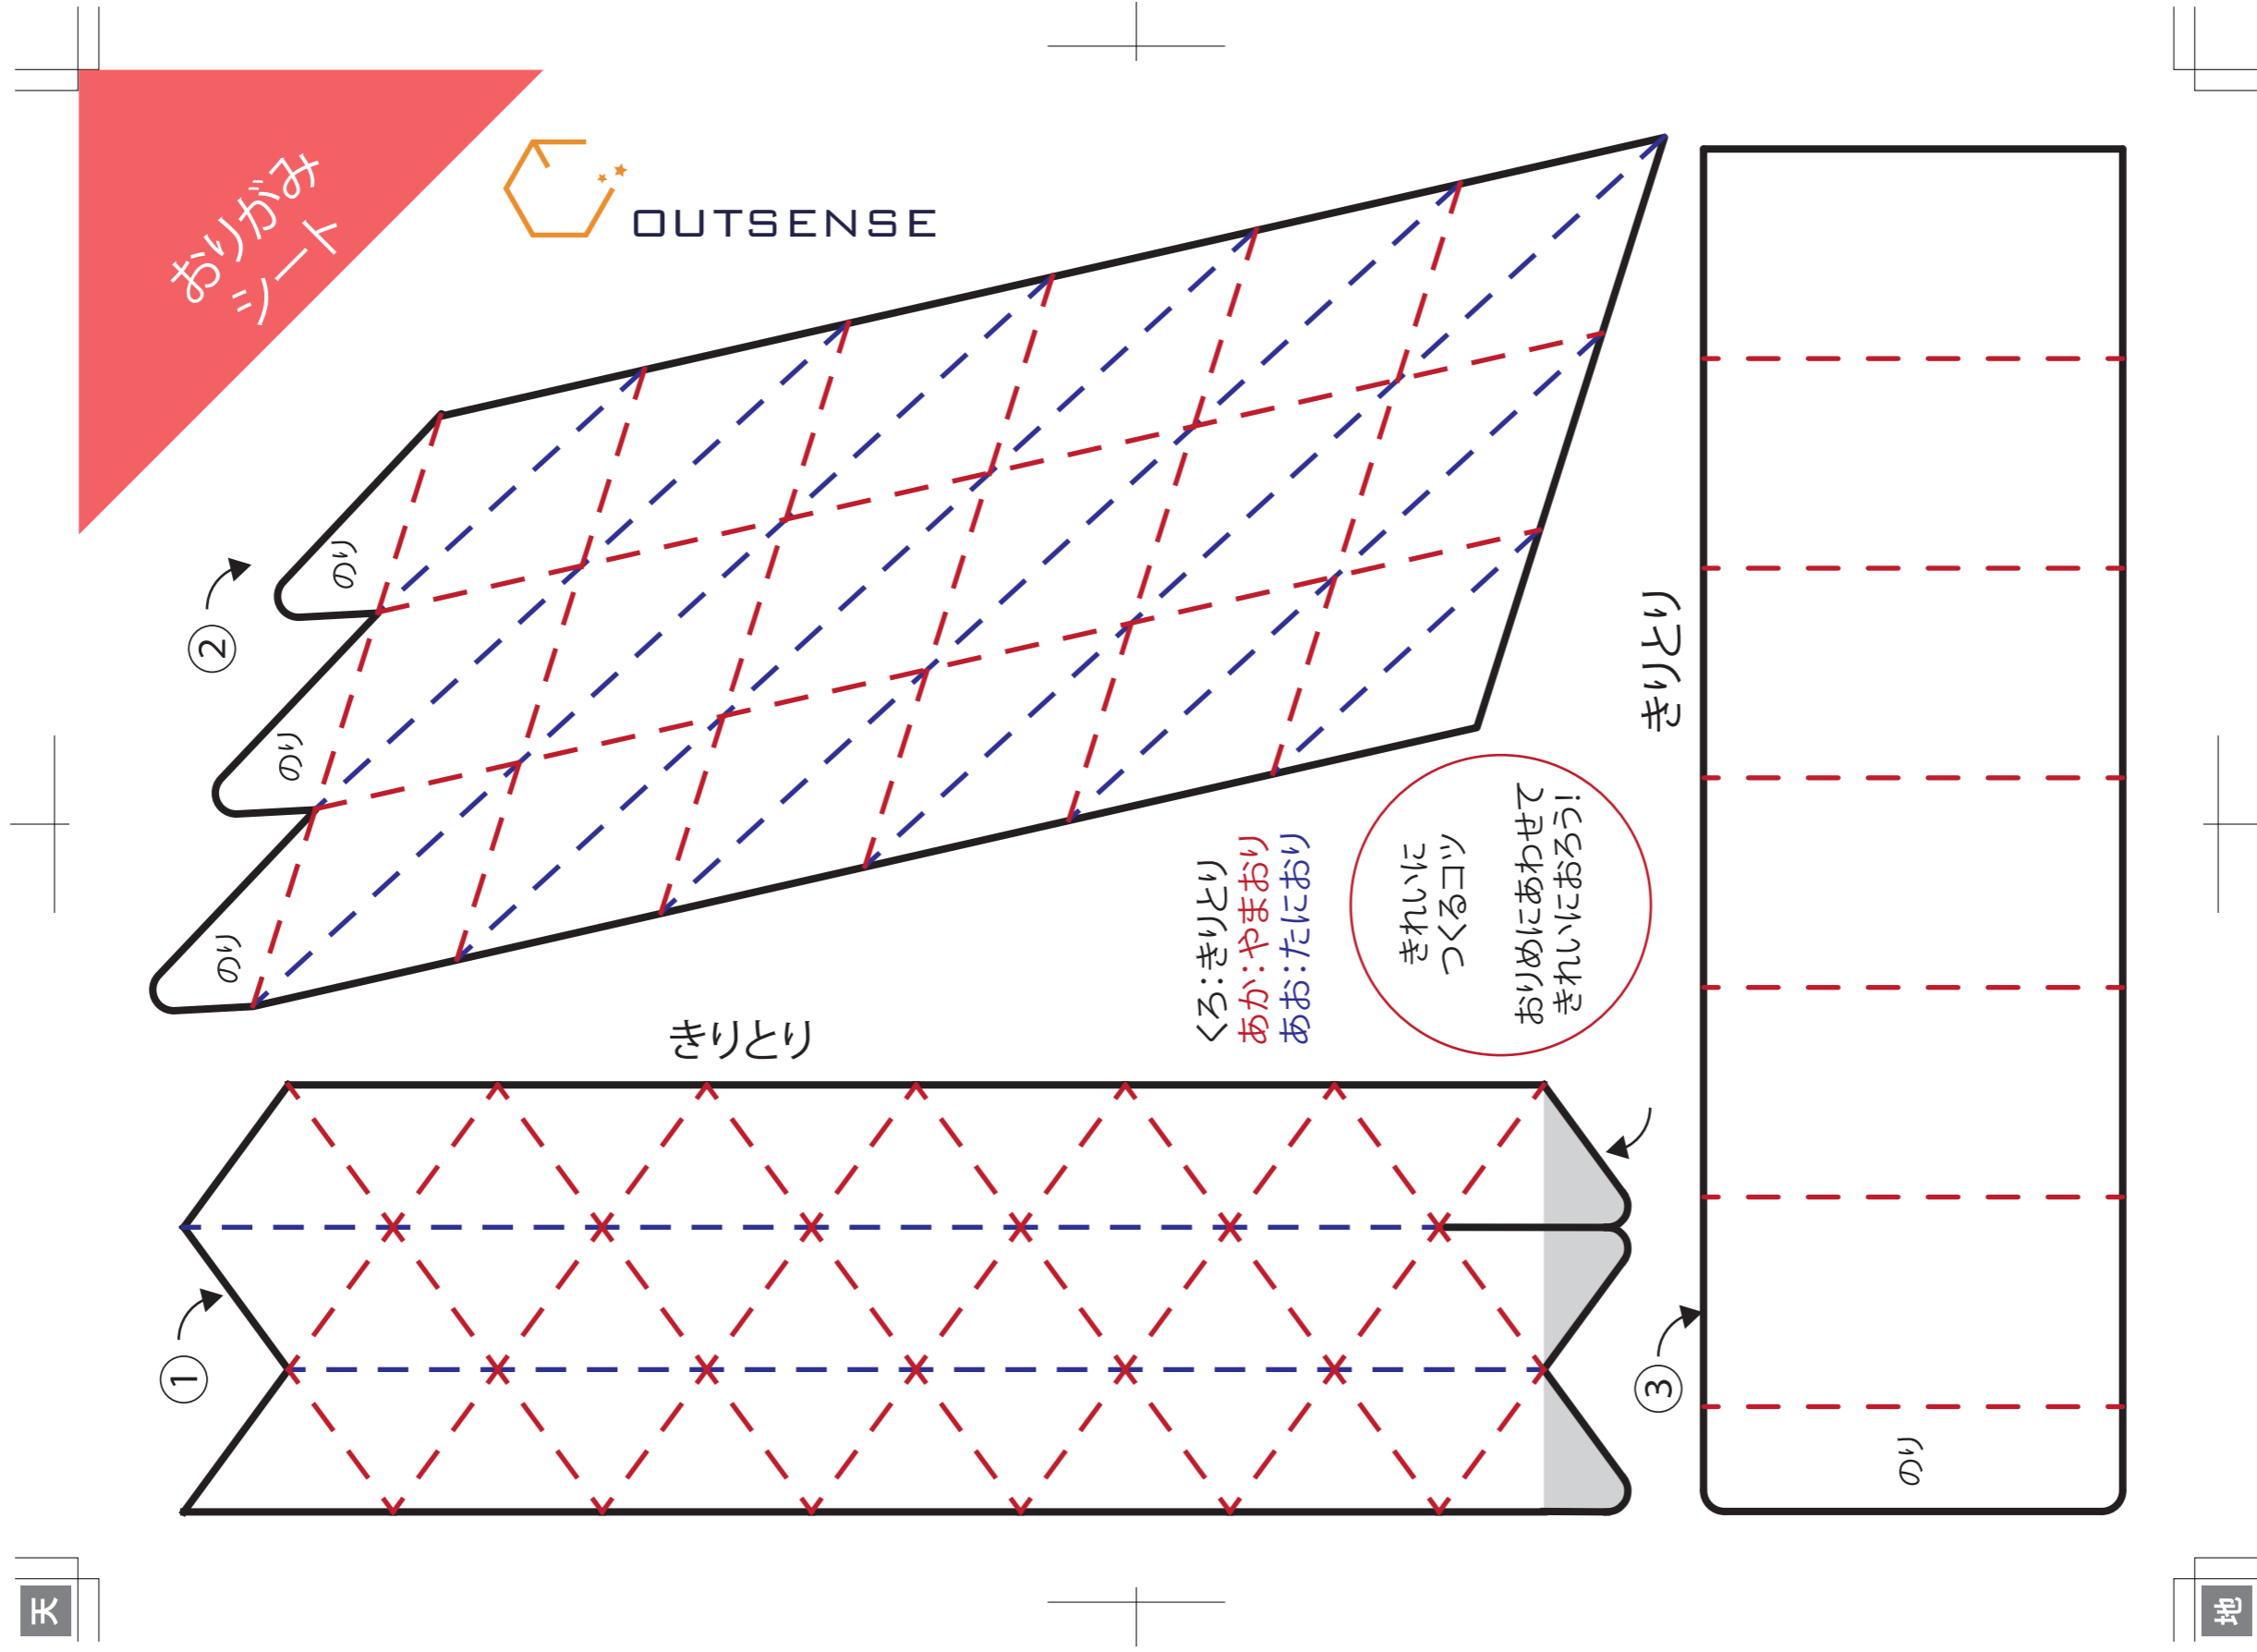

■チラシシ:A4_縦 (仕上がりサイズ 210×297mm)

再入稿にならないためのポイントはこちら